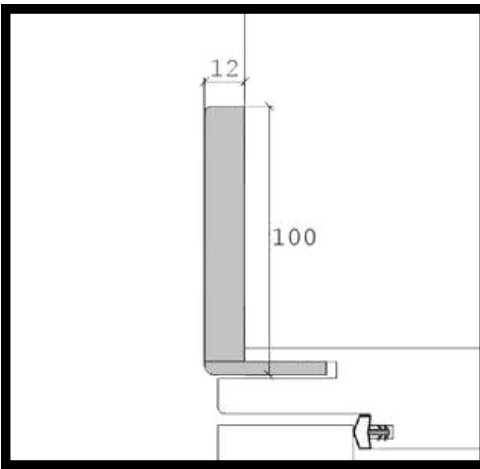

Başlık

*Ham MDF malzeme üzerine çatlamayı önlemek ve malzeme ömrünü uzatmak için boyanabilir PP Abs kaplıdır. Standart 100mm olan başlık yüksekliği kapama durumuna göre değişkendir.