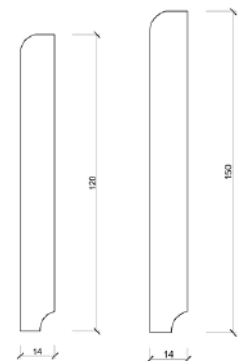

Sağa Açılım

Sola Açılım

CNC Ölçüleri

36mm Kasa Teknik Detay

*Kasa kalınlıkları uygulanacak duvara göre değişmektedir.
10-12-14-16-18-20-22-24 cm kalınlıklarında üretilmektedir.

42mm Kasa Teknik Detay

*Kasa kalınlıkları uygulanacak duvara göre değişmektedir.
10-12-14-16-18-20-22-24 cm kalınlıklarında üretilmektedir.

9mm x 8cm 12mm x 8cm 18mm x 8cm

Başlık

*Ham MDF malzeme üzerine çatlamayı önlemek ve malzeme ömrünü uzatmak için boyanabilir PP Abs kaplıdır. Standart 100mm olan başlık yüksekliği kapama durumuna göre değişkendir.

12-14 mm kalınlıklarda üretilebilir.

Tip 4

16 mm kalınlığında üretilebilir.

Tip 5

8-10-12-14-16 mm kalınlıklarda üretilebilir.

DAF Barelli Kilit

DAF WC Kilit

DAF Oda Kilit