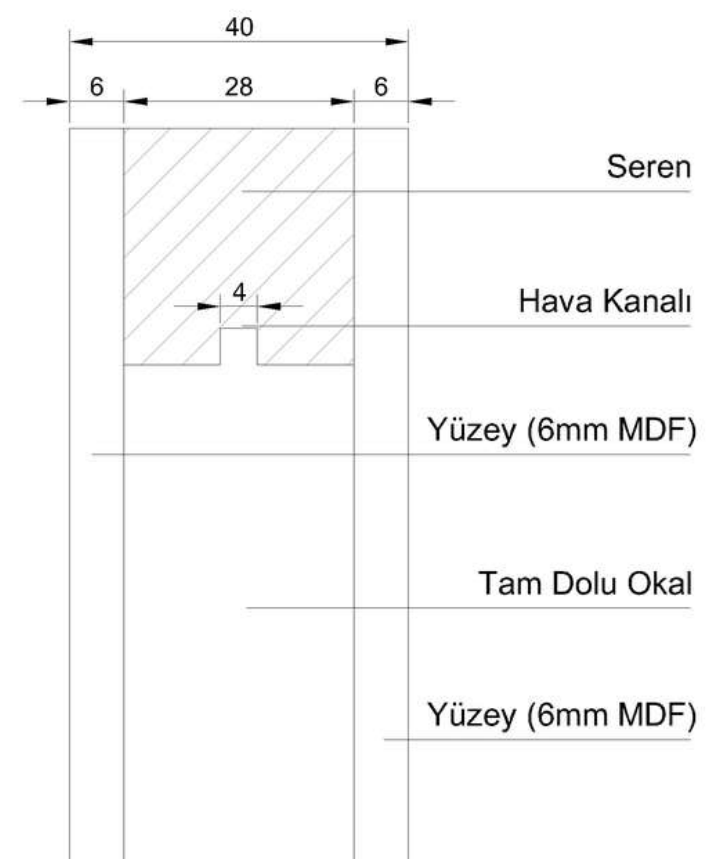

Kanat

*Kanat kalınlığı standart 40mm olup, ön ve arka panel kalınlıkları ürün tipine göre değişkendir.

Petek Dolgu

Ağaç Izgara

Okal Dolgu

Tam Dolu Okal Dolgu

Dekoratifler

Dekoratif Pervaz