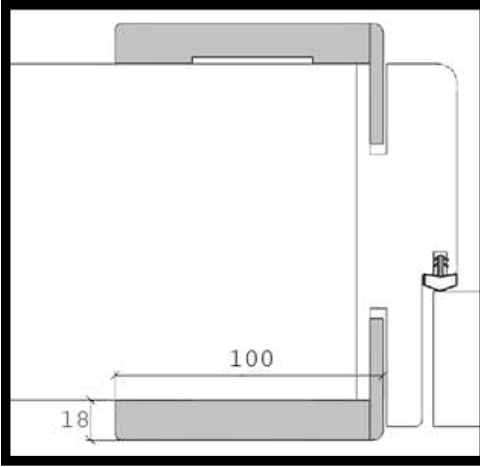

Pervaz

*Ham MDF malzeme üzeri çatlamayı önleme ve malzeme ömrünü uzatmak için boyanabilir PP Abs kaplıdır. Görsel standart pervaza aittir. Aşağıdaki ebatlarda da üretilebilmektedir.

9mm x 8cm 12mm x 8cm 18mm x 8cm