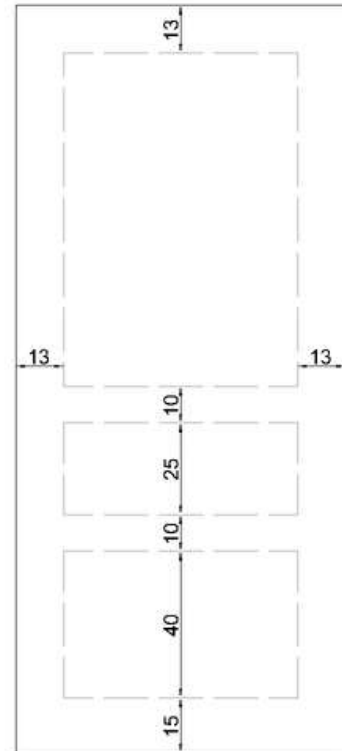

Sağa Açılım

Sola Açılım

CNC Ölçüleri

36mm Kasa Teknik Detay

*Kasa kalınlıkları uygulanacak duvara göre değişmektedir.
10-12-14-16-18-20-22-24 cm kalınlıklarında üretilmektedir.

42mm Kasa Teknik Detay

*Kasa kalınlıkları uygulanacak duvara göre değişmektedir.
10-12-14-16-18-20-22-24 cm kalınlıklarında üretilmektedir.