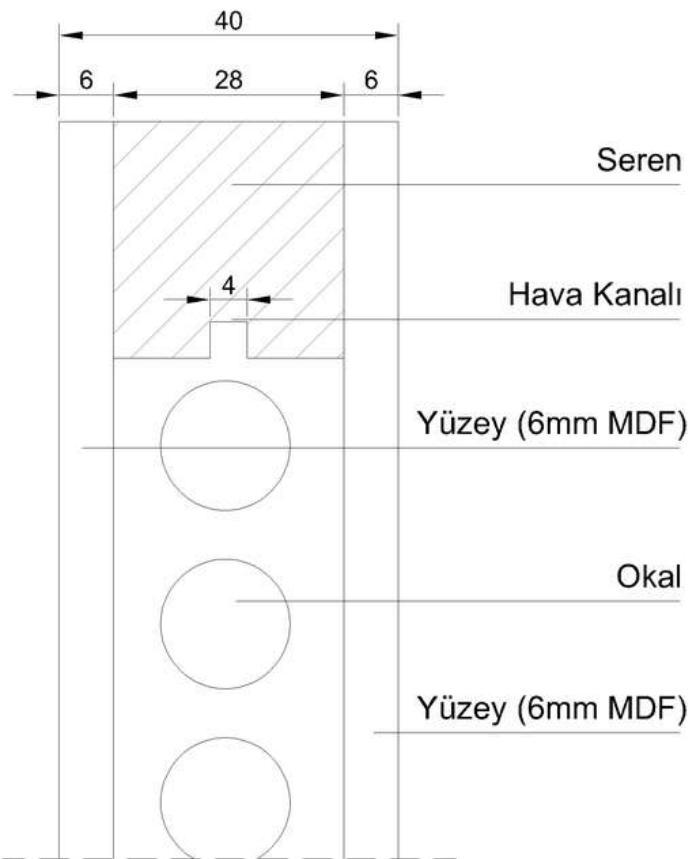

Sağa Açılım

Sola Açılım

CNC Ölçüleri

36mm Kasa Teknik Detay

*Kasa kalınlıkları uygulanacak duvara göre değişmektedir.
10-12-14-16-18-20-22-24 cm kalınlıklarında üretilmektedir.

42mm Kasa Teknik Detay

*Kasa kalınlıkları uygulanacak duvara göre değişmektedir.
10-12-14-16-18-20-22-24 cm kalınlıklarında üretilmektedir.

9mm x 8cm 12mm x 8cm 18mm x 8cm

Başlık

*Ham MDF malzeme üzerine çatlamayı önlemek ve malzeme ömrünü uzatmak için boyanabilir PP Abs kaplıdır. Standart 100mm olan başlık yüksekliği kapama durumuna göre değişkendir.

Kanat

*Kanat kalınlığı standart 40mm olup, ön ve arka panel kalınlıkları ürün tipine göre değişkendir.

Petek Dolgu

Ağaç Izgara

Okal Dolgu

Tam Dolu Okal Dolgu

Dekoratifler

Dekoratif Pervaz