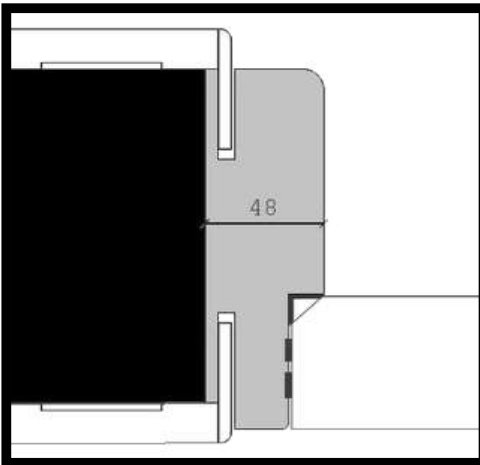

Sağa Açılım

Sola Açılım

CNC Ölçüleri

36mm Kasa Teknik Detay

*Kasa kalınlıkları uygulanacak duvara göre değişmektedir.
10-12-14-16-18-20-22-24 cm kalınlıklarında üretilmektedir.

42mm Kasa Teknik Detay

*Kasa kalınlıkları uygulanacak duvara göre değişmektedir.
10-12-14-16-18-20-22-24 cm kalınlıklarında üretilmektedir.