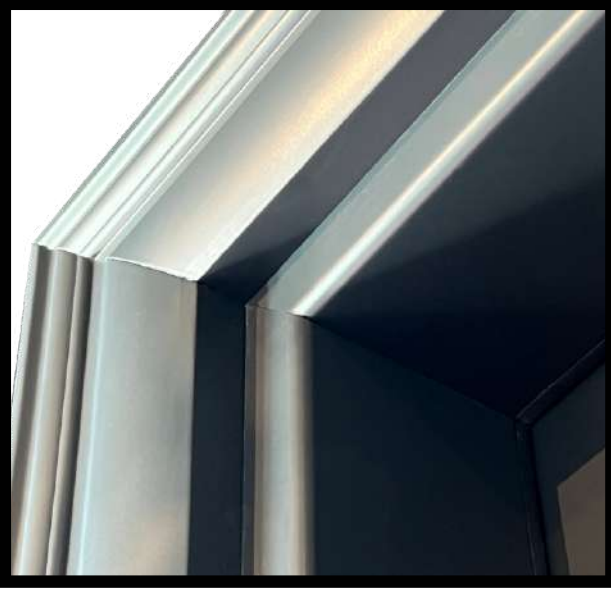

Kanat

*Kanat kalınlığı standart 40mm olup, ön ve arka panel kalınlıkları ürün tipine göre değişkendir.

Petek Dolgu

Ağaç Izgara

Okal Dolgu

Tam Dolu Okal Dolgu

Dekoratifler

Dekoratif Pervaz