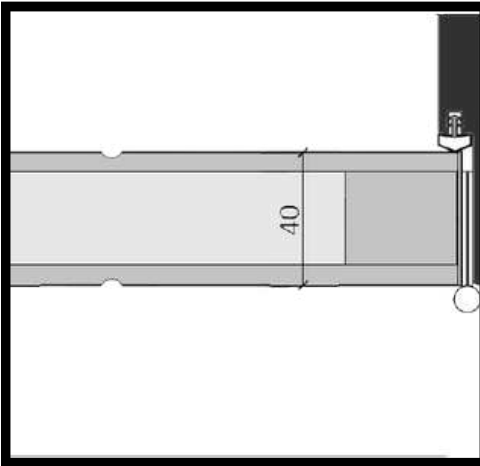

Kanat

*Kanat kalınlığı standart 40mm olup, ön ve arka panel kalınlıkları ürün tipine göre değişkendir.