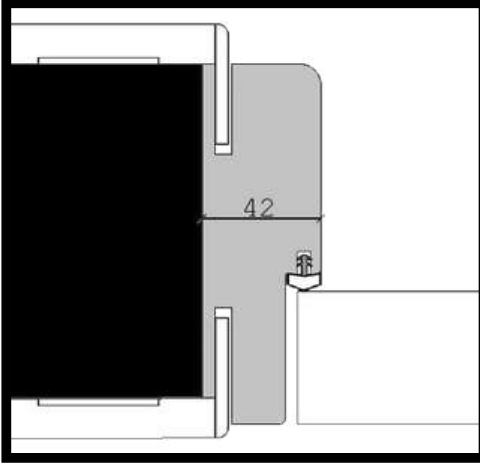

Sağa Açılım

Sola Açılım

CNC Ölçüleri

36mm Kasa Teknik Detay

*Kasa kalınlıkları uygulanacak duvara göre değişmektedir.
10-12-14-16-18-20-22-24 cm kalınlıklarında üretilmektedir.

42mm Kasa Teknik Detay

*Kasa kalınlıkları uygulanacak duvara göre değişmektedir.
10-12-14-16-18-20-22-24 cm kalınlıklarında üretilmektedir.