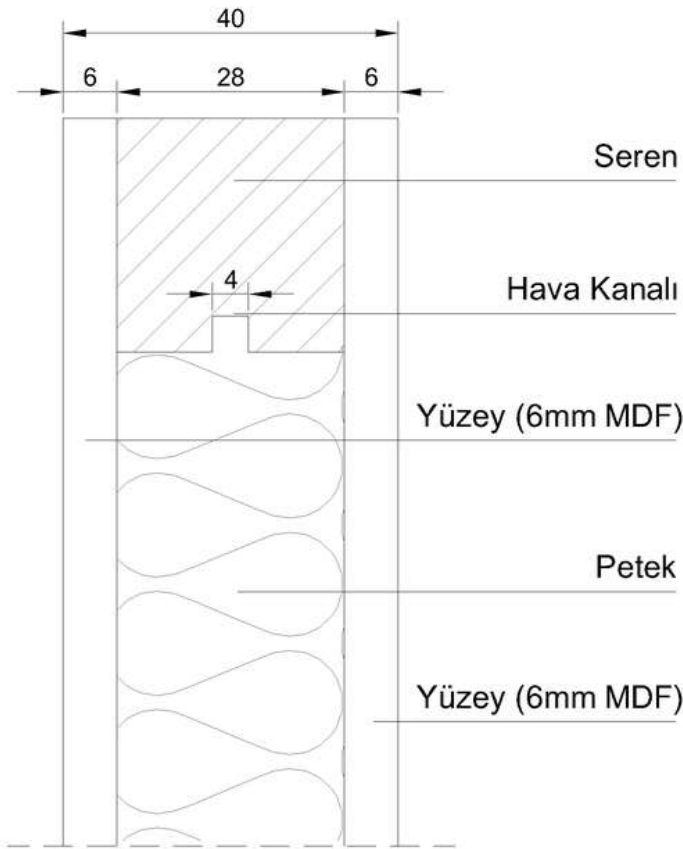

Sağa Açılım

Sola Açılım

CNC Ölçüleri

36mm Kasa Teknik Detay

*Kasa kalınlıkları uygulanacak duvara göre değişmektedir.
10-12-14-16-18-20-22-24 cm kalınlıklarında üretilmektedir.

42mm Kasa Teknik Detay

*Kasa kalınlıkları uygulanacak duvara göre değişmektedir.
10-12-14-16-18-20-22-24 cm kalınlıklarında üretilmektedir.

9mm x 8cm 12mm x 8cm 18mm x 8cm

Başlık

*Ham MDF malzeme üzerine çatlamayı önlemek ve malzeme ömrünü uzatmak için boyanabilir PP Abs kaplıdır. Standart 100mm olan başlık yüksekliği kapama durumuna göre değişkendir.

Kanat

*Kanat kalınlığı standart 40mm olup, ön ve arka panel kalınlıkları ürün tipine göre değişkendir.

Petek Dolgu

Ağaç Izgara

Okal Dolgu

Tam Dolu Okal Dolgu

Dekoratifler

Dekoratif Pervaz