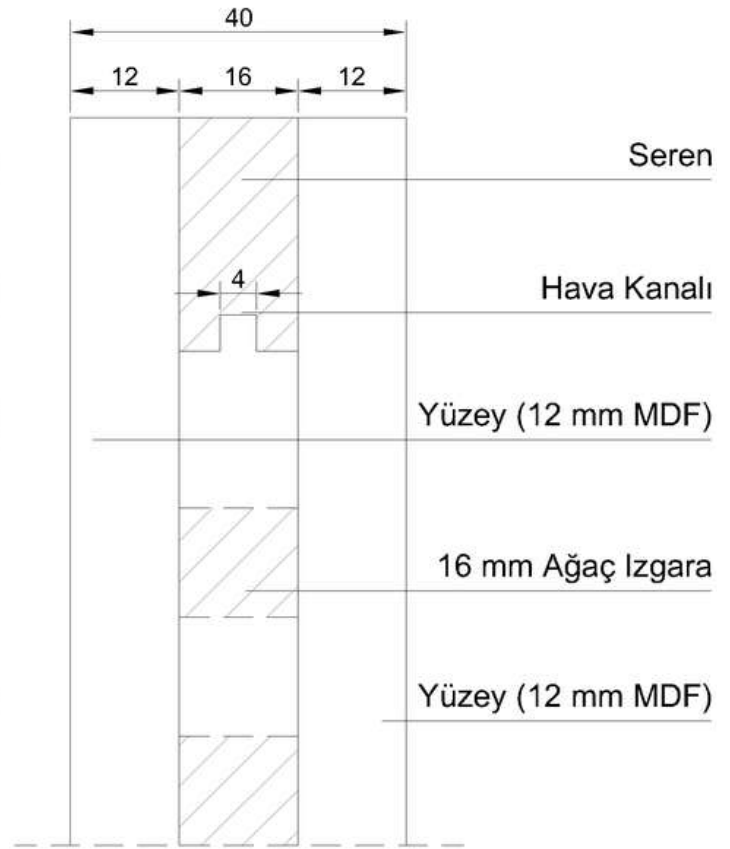

Ağaç Izgara