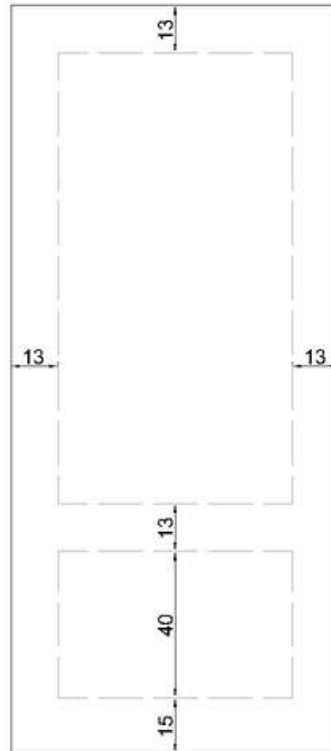

Sağa Açılım

Sola Açılım

CNC Ölçüleri

36mm Kasa Teknik Detay

*Kasa kalınlıkları uygulanacak duvara göre değişmektedir.
10-12-14-16-18-20-22-24 cm kalınlıklarında üretilmektedir.

42mm Kasa Teknik Detay

*Kasa kalınlıkları uygulanacak duvara göre değişmektedir.
10-12-14-16-18-20-22-24 cm kalınlıklarında üretilmektedir.