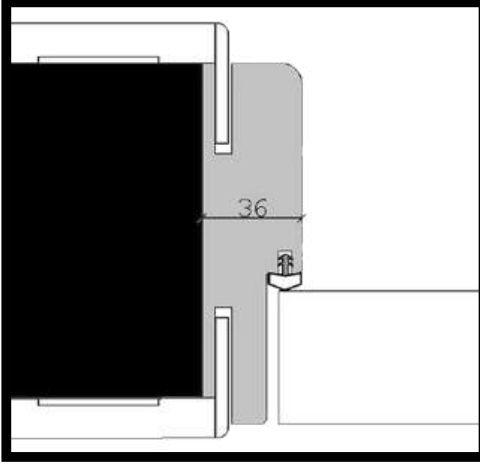

Sağa Açılım

Sola Açılım

CNC Ölçüleri

36mm Kasa Teknik Detay

*Kasa kalınlıkları uygulanacak duvara göre değişmektedir.
10-12-14-16-18-20-22-24 cm kalınlıklarında üretilmektedir.

42mm Kasa Teknik Detay

*Kasa kalınlıkları uygulanacak duvara göre değişmektedir.
10-12-14-16-18-20-22-24 cm kalınlıklarında üretilmektedir.